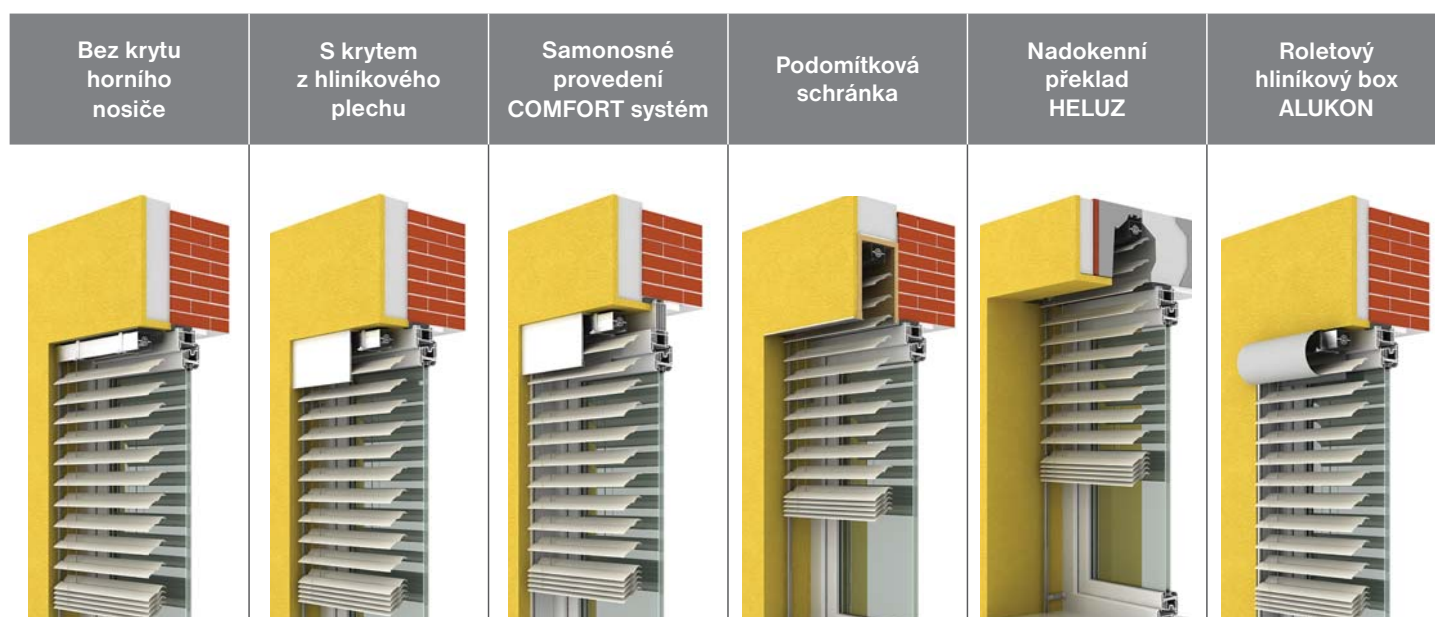

SAMONOSNÝ SYSTÉM

- » horní nosič je připevněn na vodících lištách. Ty jsou pomocí konzol kotveny na rám okna, nebo na fasádu
- » standardní provedení s hranatými vodícími lištami
- » možno doplnit krycím plechem

VOLITELNÉ DOPLŇKY

- » horní nosič včetně staženého nábalu lamel je možno skrýt pod krycí plech, nebo do speciálně vytvořeného podomítkového boxu
- » fasáda domu není rušena kotvicími prvky a působí velice čistě

OVLÁDÁNÍ

- » manuální: klika s převodovkou
- » motorické: elektromotor 230 V ovládaný
 - > vypínačem
 - > řídicí automatikou
 - > dálkovým ovladačem
 - > chytrá mobilní zařízení (systém TAHOMA)

UMÍSTĚNÍ VENKOVNÍCH ŽALUZÍ

Z-90 NOVAL

s lamelou šířky 90 mm / zastíní plochu až 20 m²

Z-70

s lamelou šířky 70 mm

TECHNICKÉ ÚDAJE

Mezní rozměry

Typ	Typ ovládání	Šířka [cm]		Výška [cm]		Max. plocha 1 žaluzie [m ²]	Max. šířka při spojení (m ²)		Max. plocha při spojení
		Min.	Max.	Min.	Max.		Ovládání v kraji	Ovládání uprostřed	
Z-90 NOVAL	KLIKA	50	500	50	500	8	6	12	8
	MOTOR					20			36
Z-70	KLIKA	50	500	50	500	8	6	12	8
	MOTOR					20			36